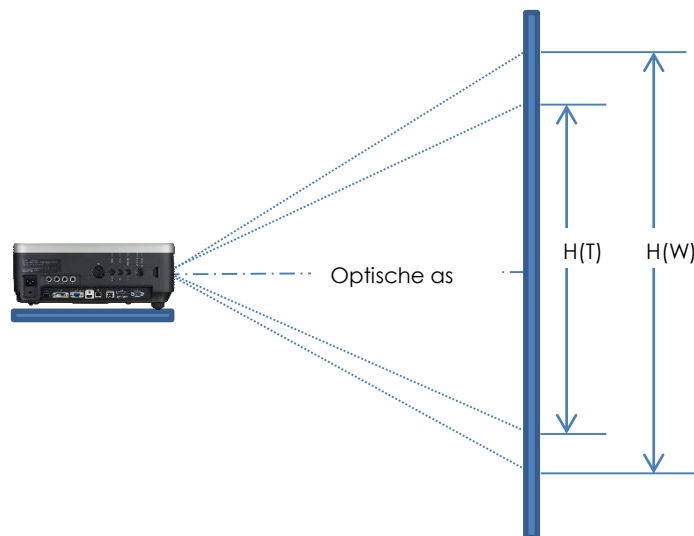

Projectieafstand (meters)

Objectief	100 inch	200 inch	300 inch	400 inch	500 inch	600 inch
Groothoekzoomobjectief RS-IL03WF	1,73	3,45	5,17			
Groothoekobjectief RS-IL05WZ	2,2 - 3,2	4,3 - 6,5	6,5 - 9,7	8,6 - 13	10,8 - 16,3	12,9 - 19,5
Standaardzoomobjectief RS-IL01ST	3,2 - 4,8	6,4 - 9,6	9,6 - 14,5	12,9 - 19,3	16,1 - 24,1	19,3 - 29
Lang zoomobjectief RS-IL02LZ	4,7 - 8	9,5 - 16,1	14,2 - 24,2	19 - 32,3	23,8 - 40,4	28,5 - 48,5
Extra lang zoomobjectief RS-IL04UL	7,6 - 14,9	15,2 - 29,8	22,7 - 44,6	30,2 - 59,4	37,7 - 74,2	45,2 - 89