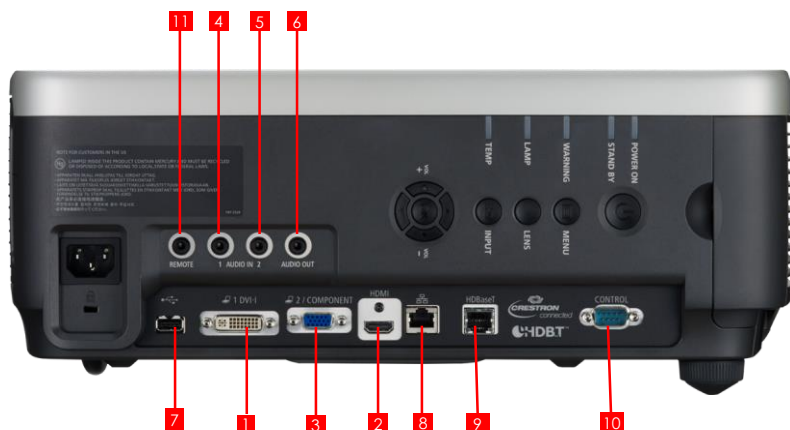

POORTEN EN AANSLUITINGEN

Digitale RGB-/analoge RGB-ingang 1	DVI-I 29-pins
Digitale video- en audio-ingang HDBaseT-ingang	HDMI (met Deep Colour) RJ-45 (HDBaseT) voor beeld, geluid, bedieningssignaal en netwerk
Analoge RGB-ingang 2	Mini-D-Sub 15-pins (Component via optionele adapterkabel) 3,5mm-miniaansluiting (stereo) 3,5mm-miniaansluiting (stereo) 3,5mm-stereominiplug (variabel niveau)
Audio-ingang 1	USB type A
Audio-ingang 2	Mini-D-Sub 9-pins
Audio-uitgang	RJ-45 (100BASE-T / 100BASE-TX / 10BASE-T) 3,5mm-miniaansluiting (stereo)
USB-poort	
Servicepoort / projectorbediening	
Netwerkpoort	
Bekabelde afstandsbediening	

MECHANISMEN

Elevatiemechanisme voorzijde	Twee draaibare voeten, maximale elevatiehoek van 6°

WAARDEN

Afmetingen (B x H x D)	380 x 170 x 430 mm (inclusief uitstekende delen)
Gewicht	8,5 kg (zonder objectief)
Voeding	100 V - 240 V AC, 50/60 Hz
Stroomverbruik	Normale modus: 500 W / ecomodus: 410 W / stand-by: 0,3-2,0 W (afhankelijk van HDBaseT- en netwerkinstellingen) Normale modus: 43 dB / ecomodus: 39 dB
Geluidsniveau (normale modus/ecomodus)	0 °C tot 40 °C (20% RV - 85% RV)
Gebruiksomgeving	-30 °C tot 60 °C
Opslagomgeving	
Garantie	3 jaar

Voetnoten

Alle gegevens zijn gebaseerd op de standaardtestmethoden van Canon, tenzij anders vermeld. Dit document kan zonder kennisgeving worden gewijzigd.

	Aansluiting	Signaal
Video-ingang	1	DVI-I
	2	HDMI
	3	Mini-Dsub15
Audio-ingang	4	Mini-aansluiting
	5	Mini-aansluiting
Audio-uitgang	6	Mini-aansluiting
Bediening	7	USB type A
	8	RJ-45
	9	HDBaseT
	10	D-sub 9
	11	Mini-aansluiting