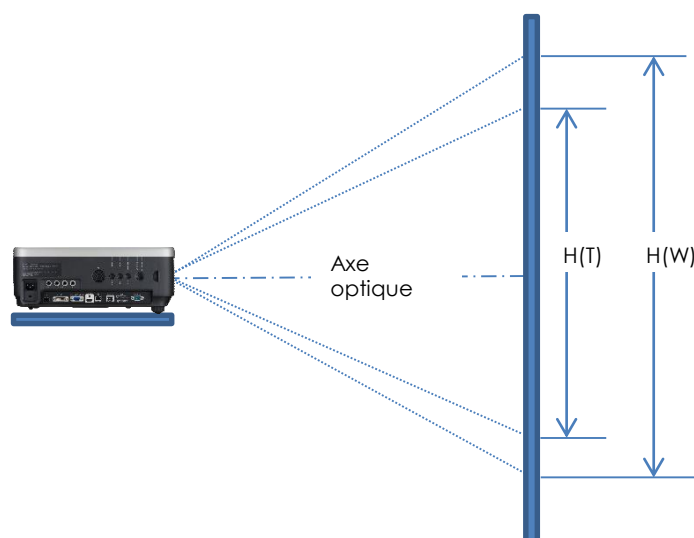

Notes de bas de page

Toutes les données sont basées sur les méthodes de test standard de Canon. Ces indications sont susceptibles d'être modifiées sans avis préalable.

	Connecteur	Signal
Entrée vidéo	1	DVI-I PC numérique / PC analogique
	2	HDMI HDMI (signal audio inclus)
	3	Mini Dsub15 PC analogique 2/vidéo composante
Entrée audio	4	Mini jack Son stéréo
	5	Mini jack Son stéréo
Sortie audio	6	Mini jack Son stéréo
Contrôle	7	USB de type A Connexion USB
	8	RJ-45 1000BASE-T/100BASE-TX/10-BASE-T
	9	HDBaseT Vidéo, audio, Ethernet, commande
	10	D Sub 9 Connexion RS-232C
	11	Mini jack Connexion pour télécommande filaire

XEED WUX6500

Le puissant projecteur d'installation de Canon, idéal pour les grandes salles de réunion et pour celles disposant d'un éclairage suffisant.

Le projecteur d'installation WUXGA phare perfectionné de Canon, permettant de créer des images extrêmement nettes, disposant d'une luminosité de 6500 lumens, d'un décentrement de l'objectif et d'une mise au point motorisés, d'un port HDBaseT et proposant cinq objectifs en option.

Date de commercialisation : mars 2017

Distance de projection (en mètres)

Objectif	100 pouces	200 pouces	300 pouces	400 pouces	500 pouces	600 pouces
Zoom optique grand-angle à focale fixe RS-IL03WF	1,73	3,45	5,17			
Zoom optique grand-angle RS-IL05WZ	2,2 - 3,2	4,3 - 6,5	6,5 - 9,7	8,6 - 13	10,8 - 16,3	12,9 - 19,5
Zoom optique standard RS-IL01ST	3,2 - 4,8	6,4 - 9,6	9,6 - 14,5	12,9 - 19,3	16,1 - 24,1	19,3 - 29
Zoom optique longue focale RS-IL02LZ	4,7 - 8	9,5 - 16,1	14,2 - 24,2	19 - 32,3	23,8 - 40,4	28,5 - 48,5
Objectif à zoom ultra-long RS-IL04UL	7,6 - 14,9	15,2 - 29,8	22,7 - 44,6	30,2 - 59,4	37,7 - 74,2	45,2 - 89