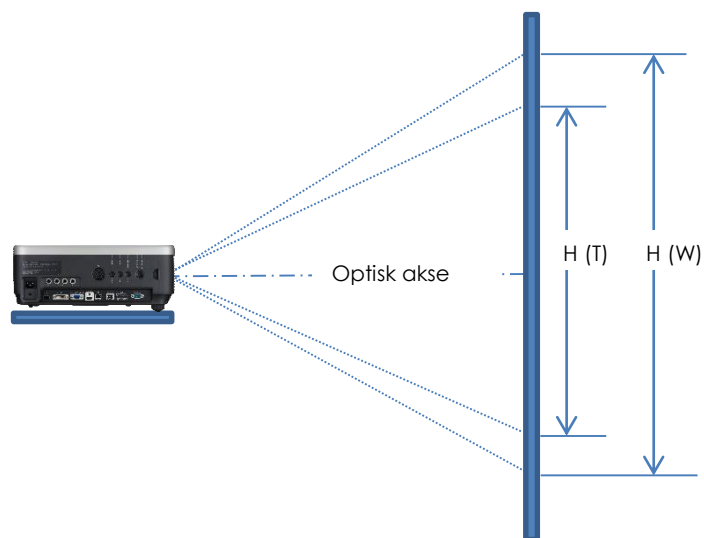

Projektionsafstand (meter)

Objektiv	100"	200"	300"	400"	500"	600"
Zoomobjektiv med bred, fast fokus RS-IL03WF	1,73	3,45	5,17			
Zoomobjektiv med bred fokus RS-IL05WZ	2,2 - 3,2	4,3 - 6,5	6,5 - 9,7	8,6 - 13	10,8 - 16,3	12,9 - 19,5
Standard zoomobjektiv RS-IL01ST	3,2 - 4,8	6,4 - 9,6	9,6 - 14,5	12,9 - 19,3	16,1 - 24,1	19,3 - 29
Objektiv med lang zoom RS-IL02LZ	4,7 - 8	9,5 - 16,1	14,2 - 24,2	19 - 32,3	23,8 - 40,4	28,5 - 48,5
Objektiv med ultralang zoom RS-IL04UL	7,6 - 14,9	15,2 - 29,8	22,7 - 44,6	30,2 - 59,4	37,7 - 74,2	45,2 - 89