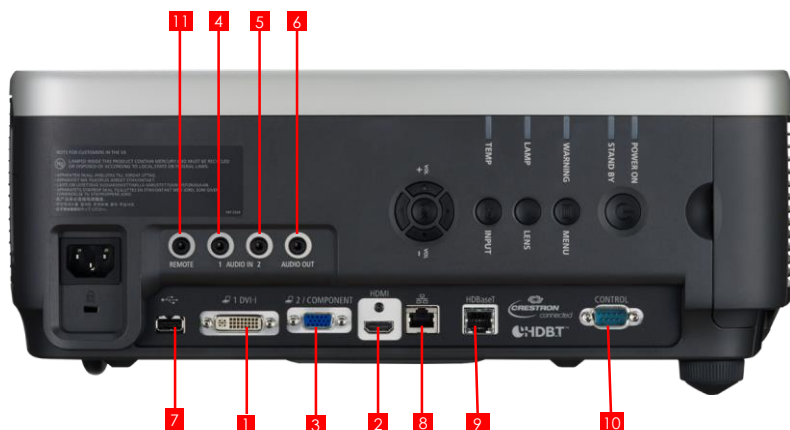

PORTE OG STIK

Digital RGB- / analog RGB-indgang 1	DVI-I 29-bens
Digital video- og lydindgang	HDMI (inkl. Deep Colour)
HDBaseT-indgang	RJ-45 (HDBaseT) billede, lyd, kontrolsignal og netværk
Analog RGB-indgang 2	Mini D-Sub 15-bens (Component via adapterkabel (tilbehør))
Lydindgang 1	3,5 mm stereo-ministik
Lydindgang 2	3,5 mm stereo-ministik
Lyddudgang	3,5 mm stereo-ministik (variabelt niveau)
USB-port	USB Type A
Serviceport/projektorkontrol	Mini D-Sub 9-bens
Netværksport	RJ-45 (1000BASE-T / 100BASE-TX / 10BASE-T)
Kabelforbundet fjernbetjening	3,5 mm stereo-ministik

MEKANISMER

Elevationsmekanisme for	To justerbare fødder, 6° maks. billedlevation

ANGIVELSER

Mål (B x H x D)	380 mm x 170 mm x 430 mm (med fremspring)
Vægt	8,5 kg (uden objektiv)
Strømkilde	100 V - 240 V AC, 50/60 Hz
Strømforbrug	Normal tilstand: 500 W / Eco: 410 W / Standby: 0,3-2,0 W (afhængigt af HDBaseT og netværksindstillinger)
Støjniveau (Normal/Eco)	Normal: 43 dBA / Eco Mode: 39 dBA
Driftsmiljø	0 °C til +40 °C (20 % RH - 85 % RH)
Opbevaringsmiljø	-30 °C til +60 °C
Garanti	3 år

Fodnoter

Alle data er baseret på Canons standardtestmetoder, medmindre andet er angivet. Kan ændres uden varsel.

	Stik	Signal
Videindgang	1	DVI-I Digital PC/analog PC
	2	HDMI HDMI (inklusive lydsignal)
	3	Mini Dsub15 Analog PC2/Component Video
Lydindgang	4	Ministik Stereolyd
	5	Ministik Stereolyd
Lyddudgang	6	Ministik Stereolyd
Betjening	7	USB type A USB-tilslutning
	8	RJ-45 1000BASE-T / 100BASE-TX / 10-BASE-T
	9	HDBaseT Video, lyd, Ethernet, kontrol
	10	D sub 9 RS-232C-tilslutning
	11	Ministik Kabelforbundet fjernbetjeningstilslutning