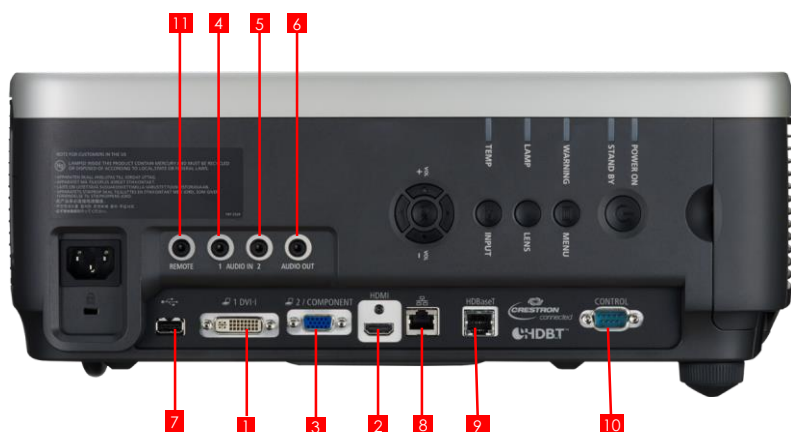

Poznámky pod čarou

Pokud není uvedeno jinak, jsou všechny údaje stanoveny podle standardních testovacích metod společnosti Canon.

Změny bez předchozího upozornění vyhrazeny.

	Konektor	Signál
Videovstup	1	DVI-I
	2	HDMI
	3	Mini D-Sub15
Audiovstup	4	Minikonektor
	5	Minikonektor
Audiovýstup	6	Minikonektor
Ovládání	7	Port USB typu A
	8	RJ-45
	9	HDBaseT
	10	D-sub 9
	11	Minikonektor