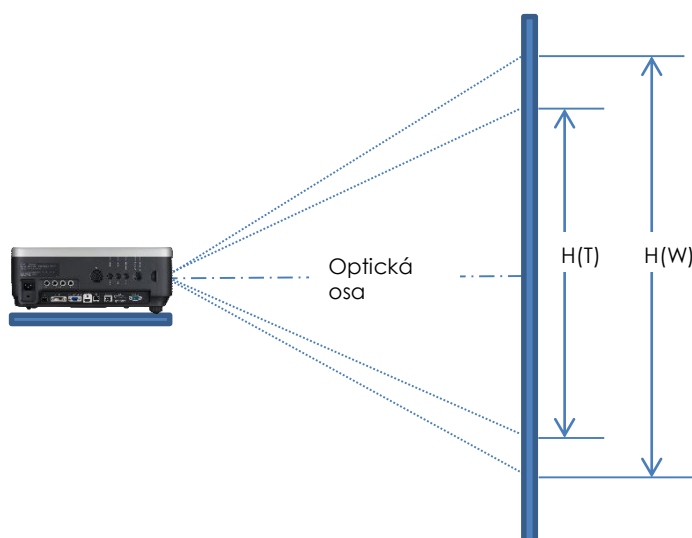

Projekční vzdálenost (v metrech)

Objektiv	100"	200"	300"	400"	500"	600"
Širokoúhlý objektiv s pevnou ohniskovou vzdáleností RS-IL03WF	1,73	3,45	5,17			
Širokoúhlý objektiv se zoomem RS-IL05WZ	2,2 až 3,2	4,3 až 6,5	6,5 až 9,7	8,6 až 13	10,8 až 16,3	12,9 až 19,5
Standardní objektiv se zoomem RS-IL01ST	3,2 až 4,8	6,4 až 9,6	9,6 až 14,5	12,9 až 19,3	16,1 až 24,1	19,3 až 29
Objektiv s velkým zoomem RS-IL02LZ	4,7 až 8	9,5 až 16,1	14,2 až 24,2	19 až 32,3	23,8 až 40,4	28,5 až 48,5
Objektiv s ultravelkým zoomem RS-IL04UL	7,6 až 14,9	15,2 až 29,8	22,7 až 44,6	30,2 až 59,4	37,7 až 74,2	45,2 až 89